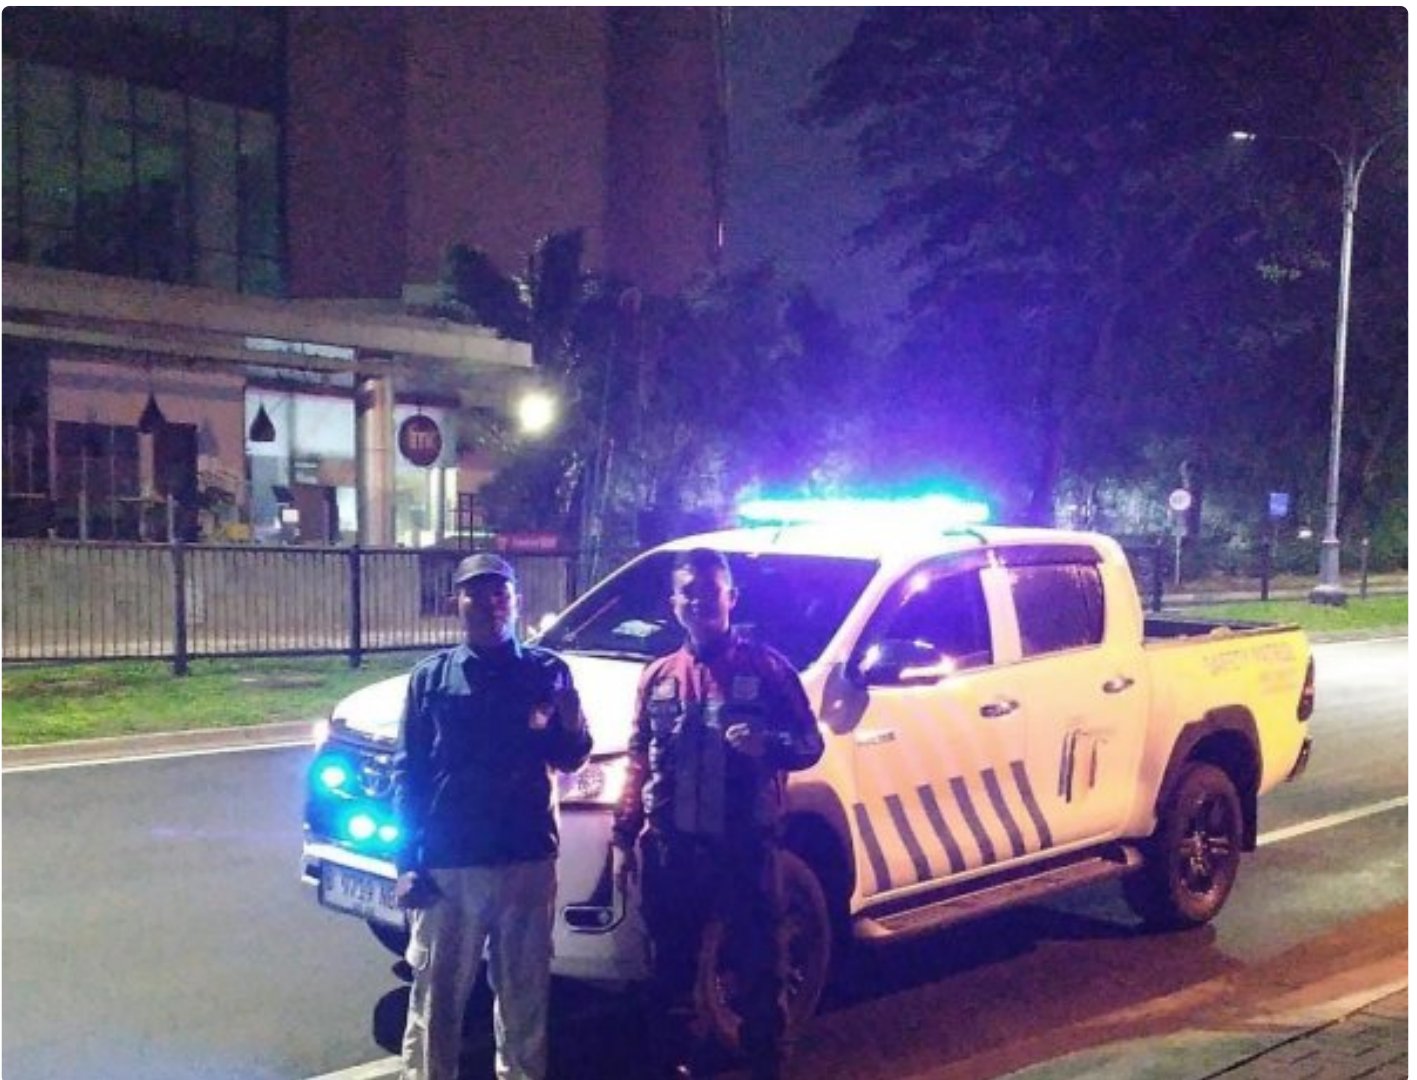

Patroli Gabungan Unit Samapta dan Security TMD Perkuat Keamanan di Lippo Karawaci

Suhendi - TANGERANG.KAMPAI.ID

Jan 1, 2025 - 12:56

TANGERANG – Dalam upaya menjaga stabilitas keamanan, Unit Samapta Polsek Kelapa Dua bersama Security TMD menggelar patroli gabungan di kawasan Lippo Karawaci pada Rabu (1/1/2025) dini hari. Patroli dimulai pukul 02.00 WIB dengan menyisir area-area strategis yang berpotensi menjadi titik rawan gangguan keamanan.

Brigadir Lio R dari Polsek Kelapa Dua dan Heri, perwakilan dari Security TMD, memimpin langsung patroli yang berlangsung secara mobile. Mereka tidak hanya memantau situasi tetapi juga memberikan edukasi dan imbauan kepada warga sekitar untuk meningkatkan kewaspadaan.

"Kegiatan ini bertujuan untuk menciptakan rasa aman dan nyaman bagi masyarakat. Kolaborasi seperti ini sangat efektif dalam mencegah potensi gangguan kamtibmas," ujar Brigadir Lio R.

Selama patroli, petugas menyambangi sejumlah lokasi dan berinteraksi langsung dengan masyarakat, mempererat hubungan antara warga dan aparat keamanan. Warga menyambut positif kegiatan ini dan berharap patroli rutin terus dilakukan.

Hingga patroli berakhir, situasi terpantau aman dan terkendali. Polsek Kelapa Dua menegaskan komitmennya untuk terus memperkuat sinergi dengan berbagai pihak guna menjaga keamanan dan ketertiban di wilayah Lippo Karawaci. (Hendi)